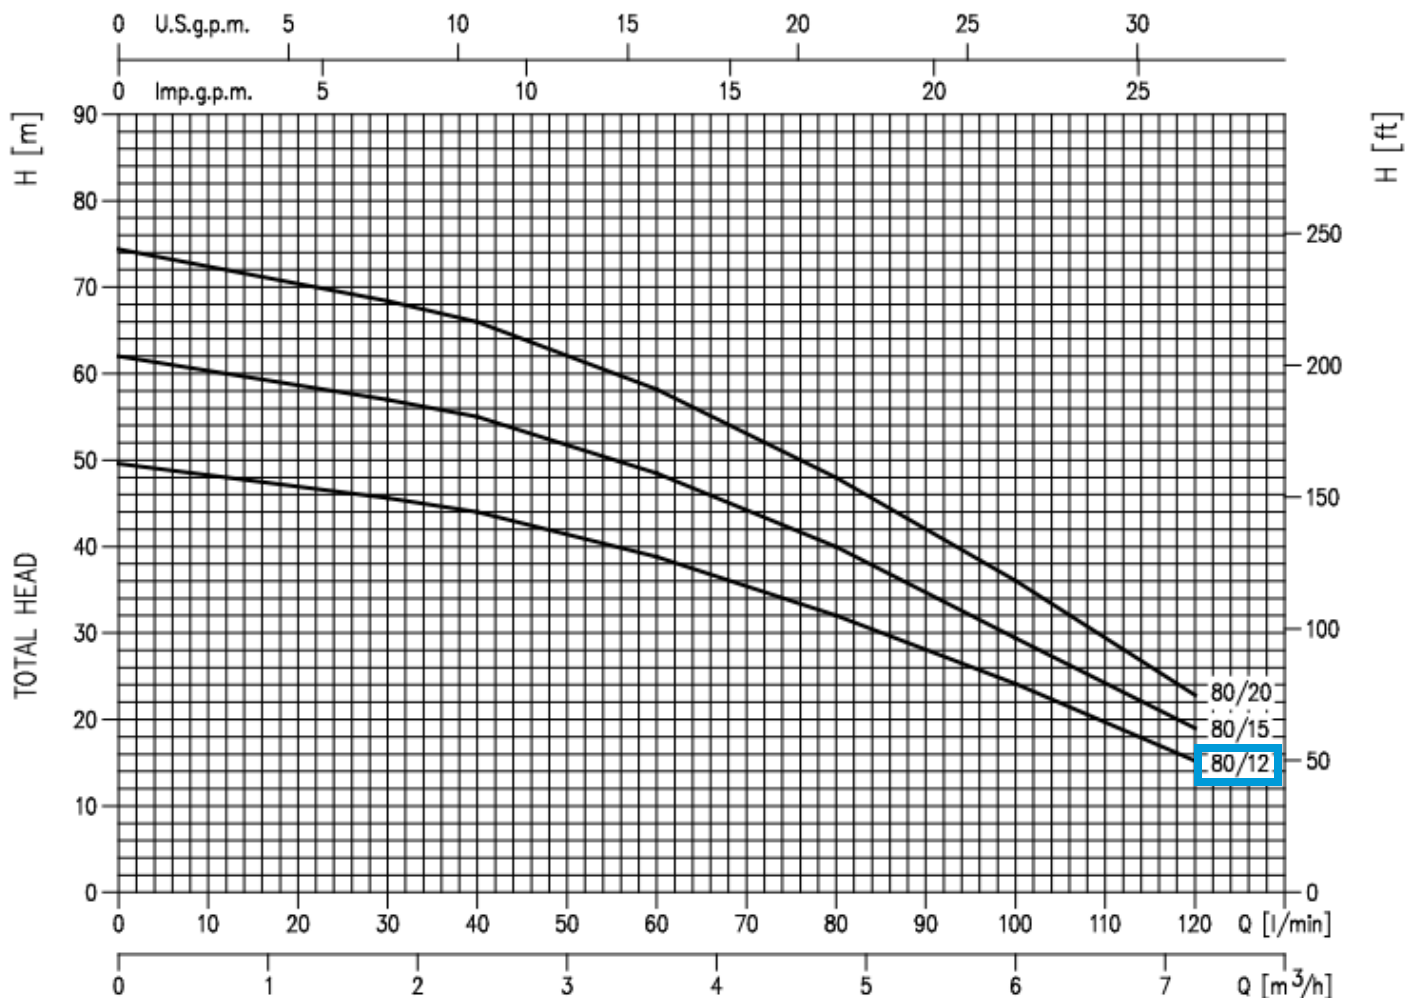

ROBOTA

PRODUKTBLAD

UNIVERSALPUMP UBE 80/12T MAN 3x400 VOLT

UNIVERSALPUMP IDROGO UBE 80/12T 1592060004

Artnr	Kabel	Volt	Amp	Watt	H max	Q max	temp	Vikt	Anslut
496455	20 meter	1x230 V	2,3 A	900 W	50 meter	120 l/min	40°C	Ca 16,4 Kg	R32 inv

ROBOTA

Pumptyp	H
UBE 80/12	540

ROBOTA

PUMPKURVA UBE 80/12

ROBOTA

PUMPTYP	PUMPHJUL	DIFFUSORER	PUMPHJULSHUS
UBE 80/12	4	3	4

Motorsida

Pumpsida