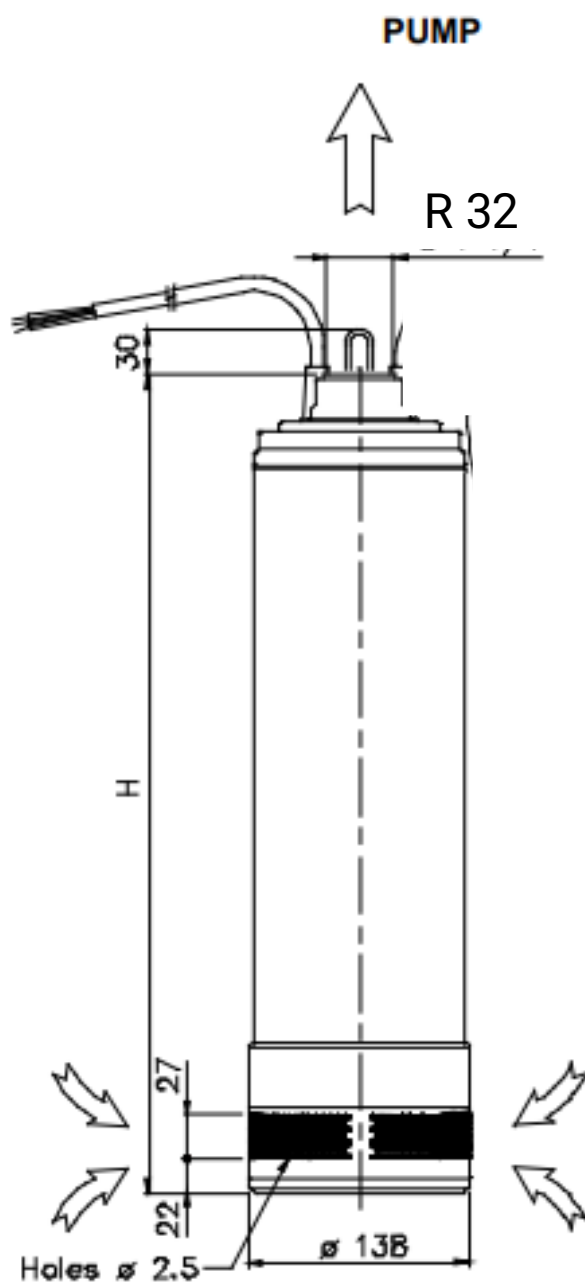

ROBOTA

PRODUKTBLAD

UNIVERSALPUMP UBE 80/12T MAN 3x400 VOLT

UNIVERSALPUMP IDROGO UBE 80/12T 1592060004

Artnr	Kabel	Volt	Amp	Watt	H max	Q max	temp	Vikt	Anslut
496455	20 meter	1x230 V	2,3 A	900 W	50 meter	120 l/min	40°C	Ca 16,4 Kg	R32 inv

ROBOTA

Pumptyp	H
UBE 80/12	540

ROBOTA

PUMPKURVA UBE 80/12

ROBOTA

PUMPTYP	PUMPHJUL	DIFFUSORER	PUMPHJULSHUS
UBE 80/12	4	3	4

Motorsida

Pumpsida