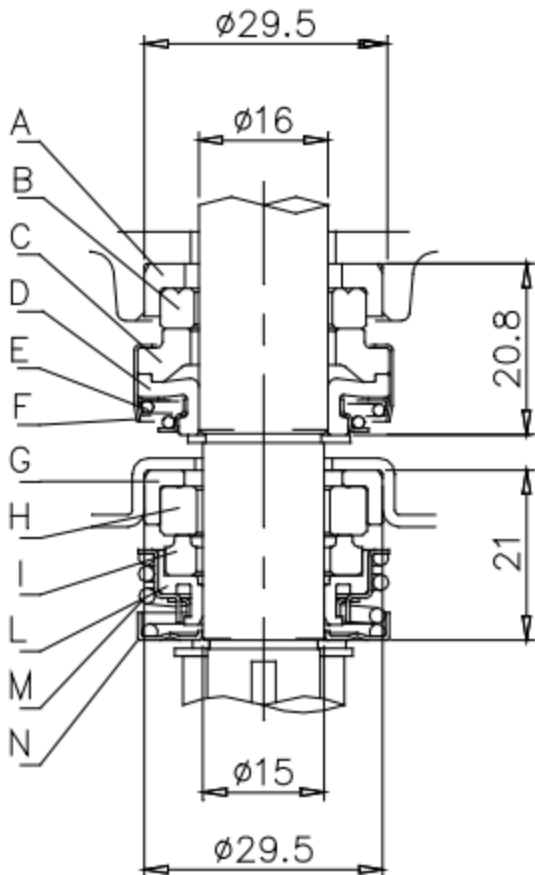

ROBOTA

PRODUKTBLAD

UNIVERSALPUMP UBE 80/12T MAN 3x400 VOLT

UNIVERSALPUMP IDROGO UBE 80/12T 1592060004

Artnr	Kabel	Volt	Amp	Watt	H max	Q max	temp	Vikt	Anslut
496455	20 meter	1x230 V	2,3 A	900 W	50 meter	120 l/min	40°C	Ca 16,4 Kg	R32 inv

ROBOTA

Pumptyp	H
UBE 80/12	540

ROBOTA

PUMPKURVA UBE 80/12

ROBOTA

PUMPTYP	PUMPHJUL	DIFFUSORER	PUMPHJULSHUS
UBE 80/12	4	3	4

Motorsida

Pumpsida

Ref.	Namn	Material
A	Gummisäte	NBR
B	Fast tätning	Keramik
C	Roterande tätning	Kol
D	Roterande gummi	NBR
E	Fjäder	AISI 304
F	Täckbricka tätning	AISI 304
G	Gummisäte	NBR
H	Fast tätning	Sic
I	Roterande tätning	Kol
L	Roterande gummi	NBR
M	Fjäder	AISI 304
N	Täckbricka tätning	AISI 304